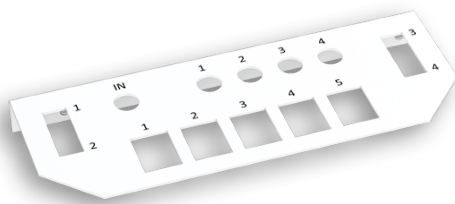

FICHA TÉCNICA

00096570

PAINEL EM "L" VAZIO P/ 5RJ45 + REP 4D + 4FO L250

Dimensões LxAxP (mm)	170x60x55
EAN	5600307035993
Código Pautal	85176990
Peso Bruto (Kg)	0.04
Volume (m³)	0.0145

Proteção Ambiental

Embalagens de papel e cartão	Espalmar e colocar no ecoponto azul
Embalagens plástico e metal	Colocar no ecoponto amarelo

Nota: A imagem pode não corresponder ao código do produto apresentado. Consulte as características técnicas.