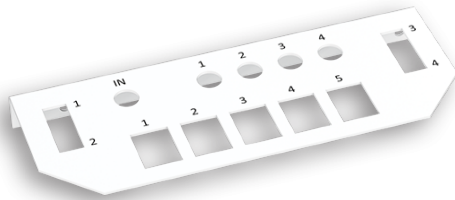

**FICHA TÉCNICA****00096570****PAINEL EM "L" VAZIO P/ 5RJ45 + REP 4D + 4FO L250**

<b>Dimensões LxAxP (mm)</b>	170x60x55
<b>EAN</b>	5600307035993
<b>Código Pautal</b>	85176990
<b>Peso Bruto (Kg)</b>	0.04
<b>Volume (m³)</b>	0.0145

**Proteção Ambiental**

<b>Embalagens de papel e cartão</b>	Espalmar e colocar no ecoponto azul
<b>Embalagens plástico e metal</b>	Colocar no ecoponto amarelo

**Nota:** A imagem pode não corresponder ao código do produto apresentado. Consulte as características técnicas.