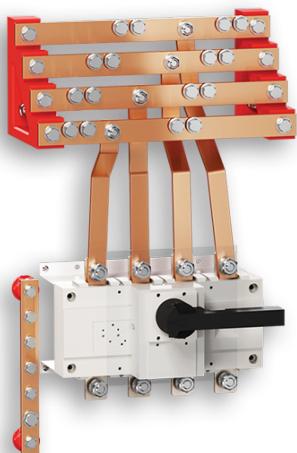

## FICHA TÉCNICA

001472422

### CONJ CTIV APARELH C.GERAL 125A C/MX + BARRAM L400

**Código Pautal** 85371099

**Observações** Este produto é fornecido exclusivamente como parte integrante de um conjunto equipado e ensaiado, garantindo o cumprimento das normas aplicáveis.