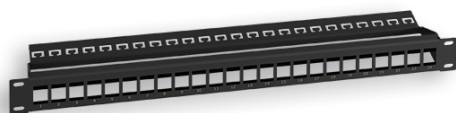

FICHA TÉCNICA**0010150P****PAINEL RAQUITED 19" P/24 RJ45 C/ GUIA PRETO 1U**

Dimensões LxAxP (mm)	485x43x90
EAN	5600307350317
Código Pautal	85176990
Peso Bruto (Kg)	0.6
Volume (m³)	0.003

Observações Painel vazio 24 portas para equipar com conectores RJ45 (cód. [0023570](#)), com guia de cabos.

Documentação Legal, Regulamentar e Normativa

Normas Manual ITED

Proteção Ambiental

Embalagens de papel e cartão Espalmar e colocar no ecoponto azul

Embalagens plástico e metal Colocar no ecoponto amarelo

Nota: A imagem pode não corresponder ao código do produto apresentado. Consulte as características técnicas.