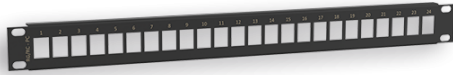

**FICHA TÉCNICA****0010153P****PAINEL RAQUITED 19" P/24 RJ45 S/ GUIA PRETO 1U**

<b>Dimensões LxAxP (mm)</b>	485x43
<b>EAN</b>	5600307351543
<b>Código Pautal</b>	85176990
<b>Peso Bruto (Kg)</b>	0.35
<b>Volume (m³)</b>	0.001

**Observações** Painel vazio 24 portas para equipar com conectores RJ45 (cód. [0023570](#)), sem guia de cabos.

**Documentação Legal, Regulamentar e Normativa**

**Normas** Manual ITED

**Proteção Ambiental**