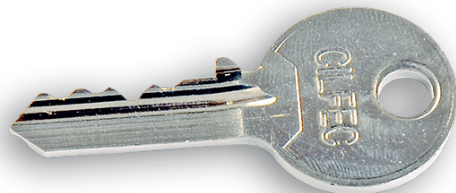

**FICHA TÉCNICA****002152****CHAVE P/ FECHADURA ITED**

<b>EAN</b>	5600307350485
<b>Código Pautal</b>	83014090
<b>Peso Bruto (Kg)</b>	0.0097

**Proteção Ambiental**

<b>Embalagens de papel e cartão</b>	Espalmar e colocar no ecoponto azul
<b>Embalagens plástico e metal</b>	Colocar no ecoponto amarelo