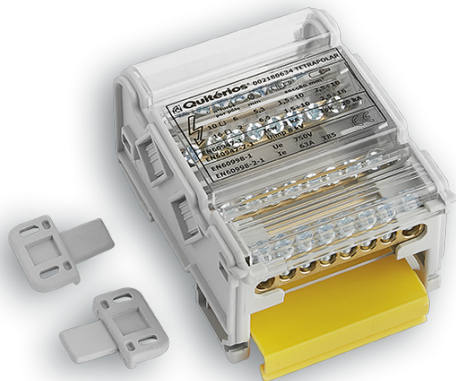

## FICHA TÉCNICA

002180634

### BARRAMENTO ESCADA 63A 4P

<b>Dimensões LxAxP (mm)</b>	72x98x45
<b>EAN</b>	5600307036099
<b>Código Pautal</b>	85369010
<b>Peso Bruto (Kg)</b>	0.208

### Características Eléctricas

<b>In</b>	63A
<b>Icc (kA)</b>	10
<b>Nº Polos</b>	4
<b>Capacidade de Ligação</b>	6xØ5,3 2xØ6