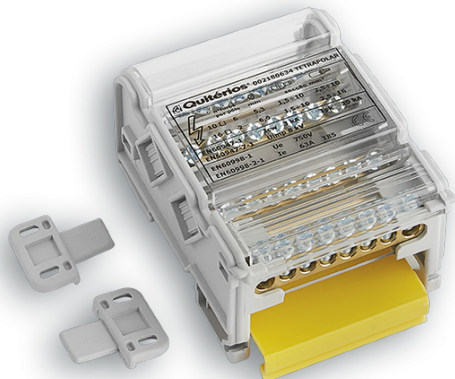

FICHA TÉCNICA

002180634

BARRAMENTO ESCADA 63A 4P

Dimensões LxAxP (mm)	72x98x45
EAN	5600307036099
Código Pautal	85369010
Peso Bruto (Kg)	0.208

Protecção e Segurança

GWT	850°C
Temperatura Instalação	Mín: -5°C Máx: 85°C

Características Eléctricas

In	63A
Icc (kA)	10
Nº Polos	4
Capacidade de Ligação	6xØ5,3 2xØ6

Documentação Legal, Regulamentar e Normativa

Normas	EN 60998-1 / EN 60998-2-1
---------------	---------------------------

Protecção Ambiental

Embalagens de papel e cartão	Espalmar e colocar no ecoponto azul
Embalagens plástico e metal	Colocar no ecoponto amarelo

Nota: A imagem pode não corresponder ao código do produto apresentado. Consulte as características técnicas.